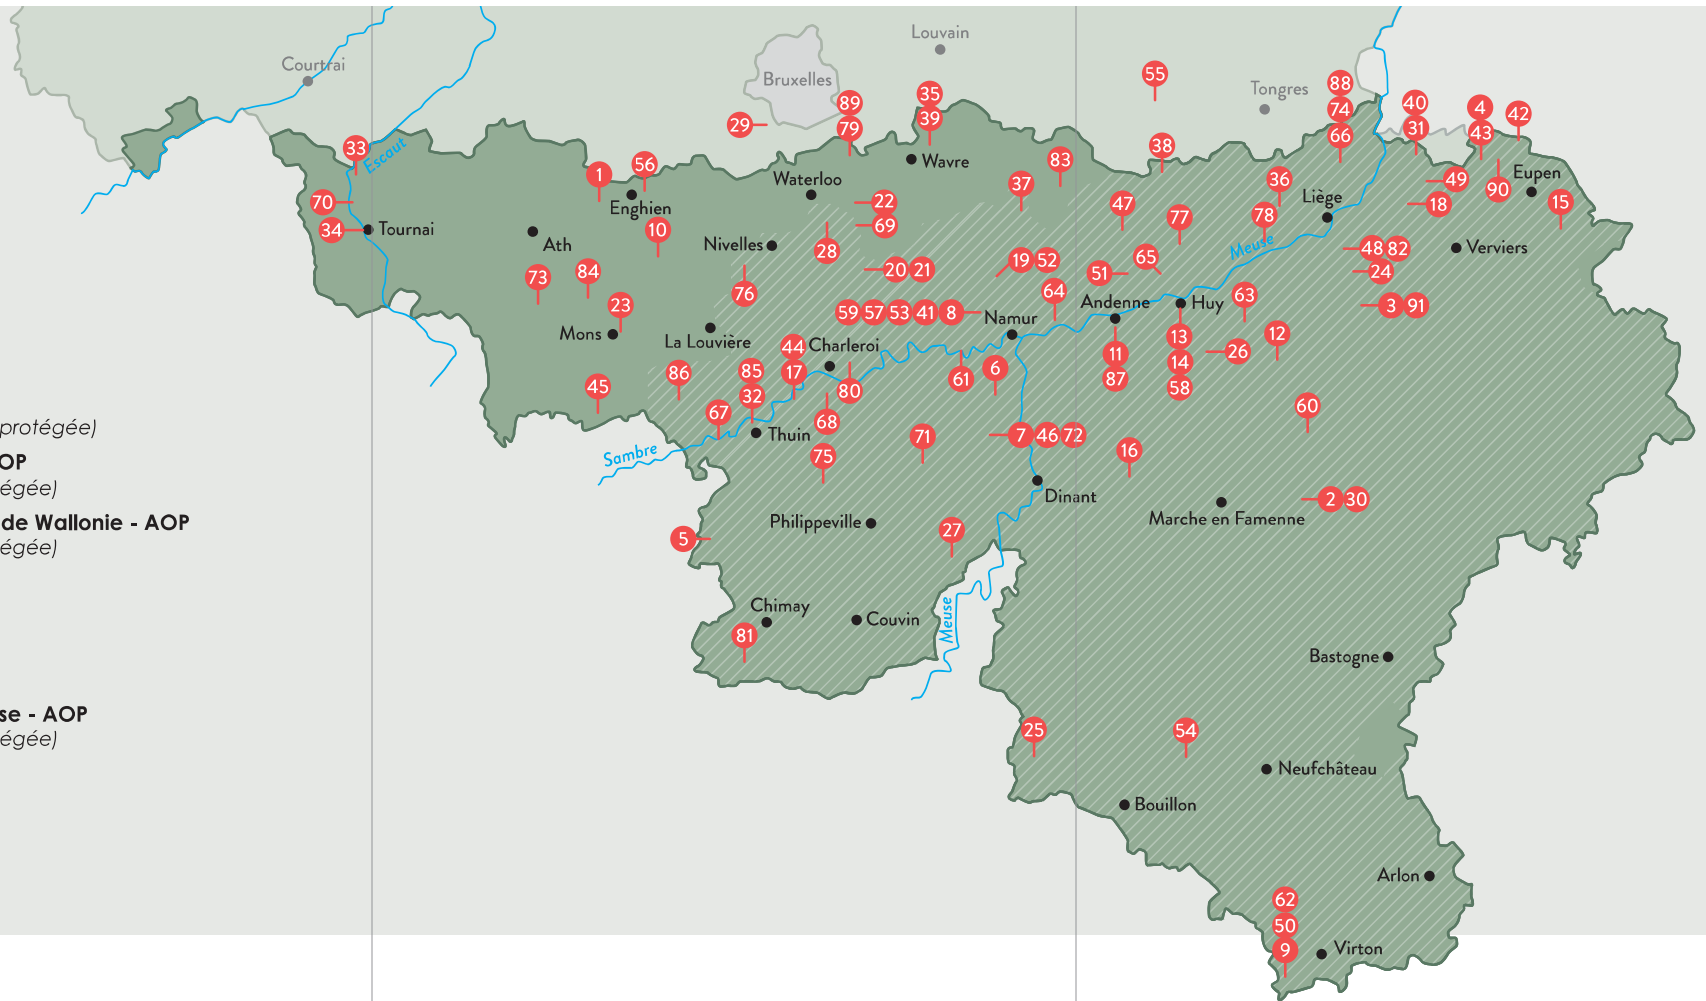

Vin de Wallonie - IGP

(Indication géographique protégée)

Crémant de Wallonie - AOP

(Appellation d'origine protégée)

Vin mousseux de qualité de Wallonie - AOP

(Appellation d'origine protégée)

Côtes de Sambre et Meuse - AOP

(Appellation d'origine protégée)

0 20 km

1 Anobli • 2 Au Moulin de Hamoul • 3 Coteaux de Linc • 4 Castle of Winer • 5 CEP.vdqa • 6 Château Bon Baron • 7 Château d'Annevoie • 8 Les IV seigneurs • 9 Clos de la Fouchère • 10 Clos de l'Abbaye St-Denis • 11 Clos de Mostombe • 12 Clos de Temme • 13 Clos des prébendiers • 14 Clos du Bois Marie (Haute vigne) • 15 Clos du Chèvrefeuille • 16 Clos du Pontois • 17 Clos du Val d'Heure • 18 Clos Lognay • 19 Domaine du Ry d'Argent • 20 Villers-la-Vigne • 21 Coteaux des Avelines snc • 22 Champ des Vignes • 23 Domaine Mont des Anges • 24 Domaine Bellum Fagetum • 25 Domaine de Bellefontaine • 26 Domaine viticole Blanc Azur • 27 Domaine de Doriémont • 28 Domaine de Glabais • 29 Domaine de Krayenberg • 30 Les Vignerons de Rendeux • 31 Domaine de la Feuille • 32 Domaine de la Portelette • 33 Domaine de l'Anglée • 34 Domaine de Longuesault • 35 Domaine de la Bryle • 36 Domaine de Quantole • 37 Vignoble Marlborough • 38 Domaine des hêtres • 39 Domaine des Lowas • 40 Domaine des Marnières • 41 Les Genévrières • 42 Domaine des têtes de Craie • 43 Domaine des Treize • 44 Domaine du Blanc Caillou • 45 Domaine du Chant d'Eole • 46 Domaine du Château de Bioul • 47 Domaine du Château de Fumal • 48 Septem Triones • 49 Domaine Holliguette • 50 Eclipse • 51 Domaine Vins des Cinq • 52 Domaine viticole de Mehaignoul • 53 Domaine viticole du Chenoy • 54 Denoncin Sandra • 55 Vignoble des Têtes Rousses • 56 In Vino • 57 La Falze • 58 Domaine Dochen • 59 Le Vignoble d'Occarius • 60 Domaine Weris • 61 Oze le Vignoble • 62 Poirier du Loup • 63 Prologue • 64 Terres de Crompechine • 65 Terres du Val • 66 Tour de Tilice • 67 Tradimoulin • 68 Domaine du Bois du prince • 69 Vignoble de Bousval • 70 Vignoble de la fleur du Lin • 71 Vignoble de l'AM • 72 Vignoble de Maharenne • 73 Vignoble de Sirault • 74 Vignoble des 3 Rois • 75 Vignoble des Lacs • 76 Vignoble des Rivages • 77 Vignoble des Templiers • 78 Vignoble didactique de l'HEPL • 79 Vignoble du Bois des Dames • 80 Vignoble du Martinet • 81 Vignoble Le Nogal • 82 Vignoble Les Sarments • 83 Vignoble Monts-Marilles • 84 Vignoble PotsVin • 85 Vignoble Thudinien • 86 Vignobles des Agaises • 87 Vin de Bousalle • 88 Vin de Liège • 89 Vins de Genval • 90 Vins du Pays de Herve • 91 Vivardent • WWW.VIGNERONSDEWALLONIE.BE • INFO@VIGNERONSDEWALLONIE.BE • SUIVEZ-NOUS SUR